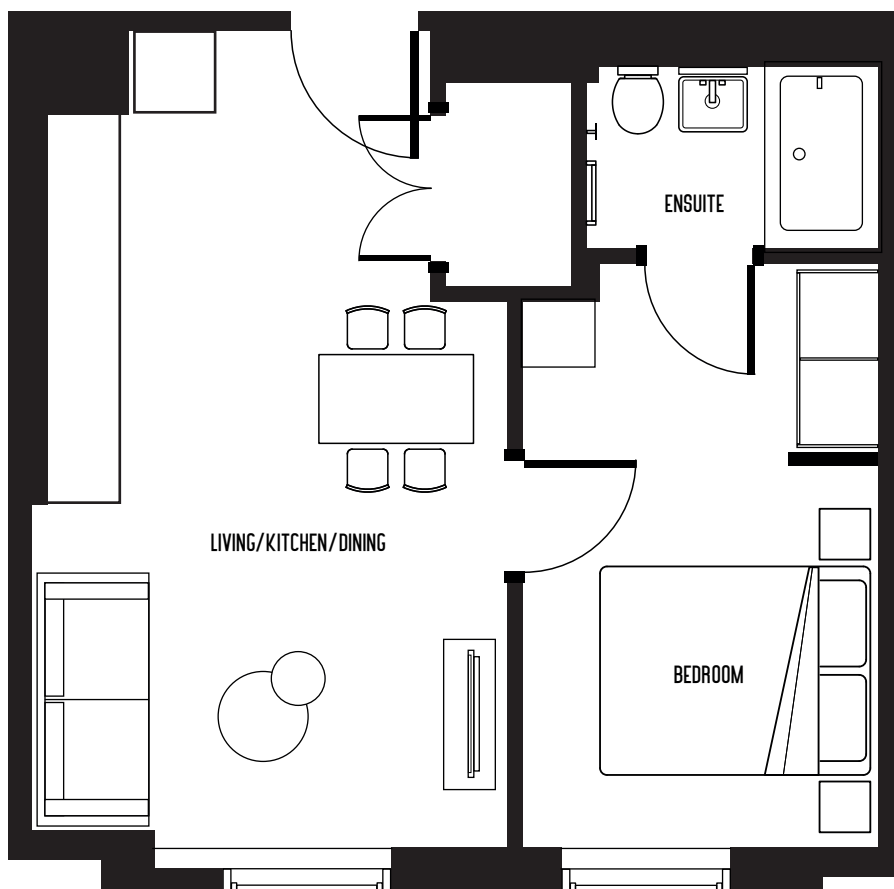

# STUDIO

TYPE: T1

42 M<sup>2</sup> | 455.0 SF

MERCER<sup>WEST</sup>

MADISON<sup>EAST</sup>

Hestia.